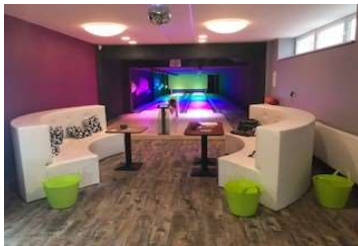

Niederlassungen, Geschäftsbereiche, Partner-Locations

Bowling23 Weilburg
im Hotel „Residenz23“
(Weilburg)

weitere Informationen:
www.residenz23.de